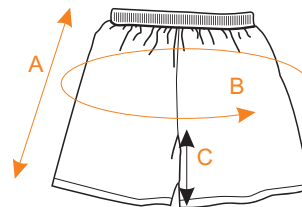

**MAIEU BASCHET BARBATI**

A  
B

DIMENSIONE[cm]	7/8 - 9/10	11/12-13/14	S	M	L	XL	XXL	XXXL	XXXXL
bust	78	82	88	91.5	96	104	111	123	137
lungime spate	59	61	66	68	73.5	77.5	82	85	87

baschet

Sibiu, str. Mitropoliei nr. 10, tel. 0269 224336, fax: 0269 206672

[www.echipamentsportiv.eu](http://www.echipamentsportiv.eu)

**MAIEU BASCHET FEMEI**

A  
B

DIMENSIUNE[cm]	S	M	L	XL	XXL	XXXL
bust	87	95	102.5	110.5	118.5	122.5
lungime spate	62.5	65	67.5	70	73	74.5

baschet

Sibiu, str. Mitropoliei nr. 10, tel. 0269 224336, fax: 0269 206672

[www.echipamentsportiv.eu](http://www.echipamentsportiv.eu)

**SHORT BASCHET MIXT**

A  
B  
C

DIMENSIUNE[cm]	7/8 - 9/10	11/12-13/14	S	M	L	XL	XXL	XXXL	XXXXL
lungime	38	41	44	47	50	53	56.5	59.5	62.5
largime - sold	100	106	111	117	123	129	135	141	147
lungime crac interior	10.5	12.5	14	15.5	17	18.5	20	21.5	23

baschet

Sibiu, str. Mitropoliei nr. 10, tel. 0269 224336, fax: 0269 206672

[www.echipamentsportiv.eu](http://www.echipamentsportiv.eu)

**TRICOU BASCHET MIXT**

A  
B

DIMENSIONE[cm]	7/8 - 9/10	11/12-13/14	S	M	L	XL	XXL	XXXL	XXXXL
bust	99	105.5	110	114	116.5	121.5	126.5	132.5	138.5
lungime spate	64.5	69	73	77.5	82	85.5	89	92.5	96