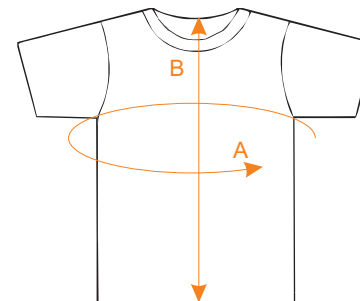

**MAIEU BASCHET BARBATI**

A  
B

DIMENSIONE[cm]	7/8 - 9/10	11/12-13/14	S	M	L	XL	XXL	XXXL	XXXXL
bust	78	82	88	91.5	96	104	111	123	137
lungime spate	59	61	66	68	73.5	77.5	82	85	87

baschet

Sibiu, str. Mitropoliei nr. 10, tel. 0269 224336, fax: 0269 206672

[www.echipamentsportiv.eu](http://www.echipamentsportiv.eu)

**MAIEU BASCHET FEMEI**

A  
B

DIMENSIUNE[cm]	S	M	L	XL	XXL	XXXL
bust	87	95	102.5	110.5	118.5	122.5
lungime spate	62.5	65	67.5	70	73	74.5

baschet

Sibiu, str. Mitropoliei nr. 10, tel. 0269 224336, fax: 0269 206672

[www.echipamentsportiv.eu](http://www.echipamentsportiv.eu)

**SHORT BASCHET MIXT**

A  
B  
C

DIMENSIUNE[cm]	7/8 - 9/10	11/12-13/14	S	M	L	XL	XXL	XXXL	XXXXL
lungime	38	41	44	47	50	53	56.5	59.5	62.5
largime - sold	100	106	111	117	123	129	135	141	147
lungime crac interior	10.5	12.5	14	15.5	17	18.5	20	21.5	23

baschet

Sibiu, str. Mitropoliei nr. 10, tel. 0269 224336, fax: 0269 206672

[www.echipamentsportiv.eu](http://www.echipamentsportiv.eu)

**TRICOU BASCHET MIXT**

A  
B

DIMENSIONE[cm]	7/8 - 9/10	11/12-13/14	S	M	L	XL	XXL	XXXL	XXXXL
bust	99	105.5	110	114	116.5	121.5	126.5	132.5	138.5
lungime spate	64.5	69	73	77.5	82	85.5	89	92.5	96