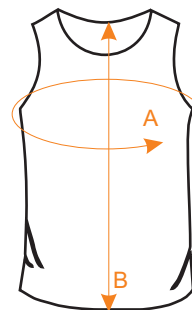

**MAIEU BASCHET BARBATI**

A  
B

DIMENSIONE[cm]	7/8 - 9/10	11/12-13/14	S	M	L	XL	XXL	XXXL	XXXXL
bust	78	82	88	91.5	96	104	111	123	137
lungime spate	59	61	66	68	73.5	77.5	82	85	87

baschet

Sibiu, str. Mitropoliei nr. 10, tel. 0269 224336, fax: 0269 206672

[www.echipamentsportiv.eu](http://www.echipamentsportiv.eu)

**MAIEU BASCHET FEMEI**

A  
B

DIMENSIUNE[cm]	S	M	L	XL	XXL	XXXL
bust	87	95	102.5	110.5	118.5	122.5
lungime spate	62.5	65	67.5	70	73	74.5

baschet

Sibiu, str. Mitropoliei nr. 10, tel. 0269 224336, fax: 0269 206672

[www.echipamentsportiv.eu](http://www.echipamentsportiv.eu)

**SHORT BASCHET MIXT**

A  
B  
C

DIMENSIUNE[cm]	7/8 - 9/10	11/12-13/14	S	M	L	XL	XXL	XXXL	XXXXL
lungime	38	41	44	47	50	53	56.5	59.5	62.5
largime - sold	100	106	111	117	123	129	135	141	147
lungime crac interior	10.5	12.5	14	15.5	17	18.5	20	21.5	23

baschet

Sibiu, str. Mitropoliei nr. 10, tel. 0269 224336, fax: 0269 206672

[www.echipamentsportiv.eu](http://www.echipamentsportiv.eu)

**TRICOU BASCHET MIXT**

A  
B

DIMENSIONE[cm]	7/8 - 9/10	11/12-13/14	S	M	L	XL	XXL	XXXL	XXXXL
bust	99	105.5	110	114	116.5	121.5	126.5	132.5	138.5
lungime spate	64.5	69	73	77.5	82	85.5	89	92.5	96