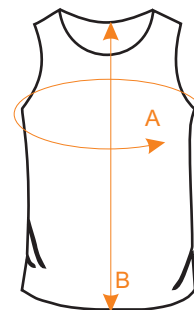

**MAIEU BASCHET BARBATI**

A  
B

DIMENSIONE[cm]	7/8 - 9/10	11/12-13/14	S	M	L	XL	XXL	XXXL	XXXXL
bust	78	82	88	91.5	96	104	111	123	137
lungime spate	59	61	66	68	73.5	77.5	82	85	87

baschet

Sibiu, str. Mitropoliei nr. 10, tel. 0269 224336, fax: 0269 206672

[www.echipamentsportiv.eu](http://www.echipamentsportiv.eu)

**MAIEU BASCHET FEMEI**

A  
B

DIMENSIUNE[cm]	S	M	L	XL	XXL	XXXL
bust	87	95	102.5	110.5	118.5	122.5
lungime spate	62.5	65	67.5	70	73	74.5

baschet

Sibiu, str. Mitropoliei nr. 10, tel. 0269 224336, fax: 0269 206672

[www.echipamentsportiv.eu](http://www.echipamentsportiv.eu)

**SHORT BASCHET MIXT**

A  
B  
C

DIMENSIUNE[cm]	7/8 - 9/10	11/12-13/14	S	M	L	XL	XXL	XXXL	XXXXL
lungime	38	41	44	47	50	53	56.5	59.5	62.5
largime - sold	100	106	111	117	123	129	135	141	147
lungime crac interior	10.5	12.5	14	15.5	17	18.5	20	21.5	23

baschet

Sibiu, str. Mitropoliei nr. 10, tel. 0269 224336, fax: 0269 206672

[www.echipamentsportiv.eu](http://www.echipamentsportiv.eu)

**TRICOU BASCHET MIXT**

A  
B

DIMENSIONE[cm]	7/8 - 9/10	11/12-13/14	S	M	L	XL	XXL	XXXL	XXXXL
bust	99	105.5	110	114	116.5	121.5	126.5	132.5	138.5
lungime spate	64.5	69	73	77.5	82	85.5	89	92.5	96