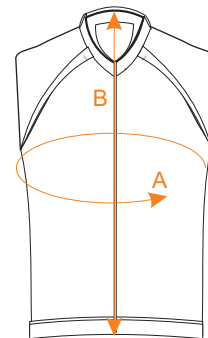

TRICOU CICLISM (cu maneca scurta sau lunga)

A
B

DIMENSIUNE[cm]	S	M	L	XL
bust	100	106	112	118
lungime spate	64	66	68	70

ciclism

Sibiu, str. Mitropoliei nr. 10, tel. 0269 224336, fax: 0269 206672

www.echipamentsportiv.eu

TRICOU CICLISM (fara maneci)

A
B

DIMENSIUNE[cm]	M - L	XL - XXL
bust	106	114.5
lungime spate	70	78

ciclism

Sibiu, str. Mitropoliei nr. 10, tel. 0269 224336, fax: 0269 206672

www.echipamentsportiv.eu