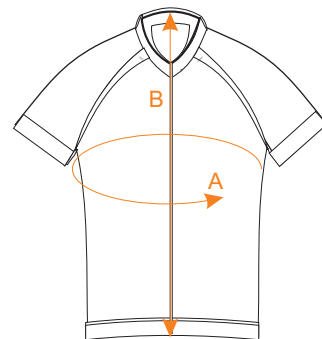

TRICOU CICLISM (cu maneca scurta sau lunga)

A
B

DIMENSIUNE[cm]	S	M	L	XL
bust	100	106	112	118
lungime spate	64	66	68	70

ciclism

Sibiu, str. Mitropoliei nr. 10, tel. 0269 224336, fax: 0269 206672

www.echipamentsportiv.eu

TRICOU CICLISM (fara maneci)

A
B

DIMENSIUNE[cm]	M - L	XL - XXL
bust	106	114.5
lungime spate	70	78

ciclism

Sibiu, str. Mitropoliei nr. 10, tel. 0269 224336, fax: 0269 206672

www.echipamentsportiv.eu