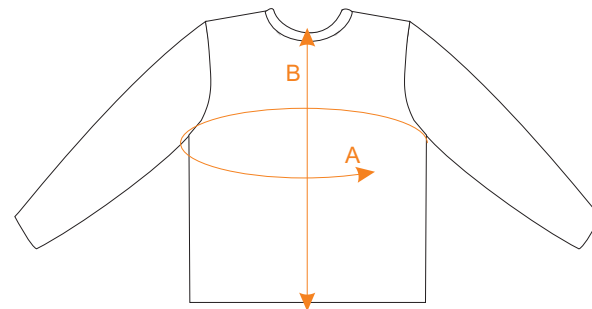

TRICOU ENDURO

A
B

DIMENSIONE[cm]	XS	S	M	L	XL	XXL	XXXL
bust	102	108	114	120	126	132	140
lungime spate	68	70	73	75.5	78	80.5	83

enduro

Sibiu, str. Mitropoliei nr. 10, tel. 0269 224336, fax: 0269 206672

www.echipamentsportiv.eu