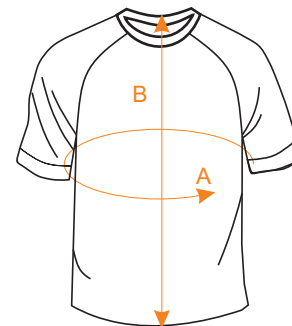

TRICOU CLASSIC ADULTI

A
B

DIMENSIUNE[cm]	XS	S	M	L	XL	XXL
bust	105	109	113	117	121	125
lungime spate	71	73	74.5	76	77.5	79

- cu maneca scurta sau lunga
- guler rotund sau anchor

fotbal

Sibiu, str. Mitropoliei nr. 10, tel. 0269 224336, fax: 0269 206672

www.echipamentsportiv.eu

TRICOU CU MANECA RAGLAN (scurta sau lunga)

A
B

DIMENSIUNE[cm]	7\8	9\10	11\12	13\14	S	M	L	XL	XXL
bust	78	86	94	102	110	114	118	122	126
lungime spate	53.5	58	62	69	73	75	76.5	78	79.5

- manecile pot fi scurte sau lungi
- guler rotund

fotbal

Sibiu, str. Mitropoliei nr. 10, tel. 0269 224336, fax: 0269 206672

www.echipamentsportiv.eu

SHORT FOTBAL

A
B
C

DIMENSIUNE[cm]	7\8	9\10	11\12	13\14	S	M	L	XL	XXL
lungime	31	35	37	39.5	45	45.5	46	46.5	47
largime - sold	88.5	91.5	93.5	98.5	117.5	119.5	121.5	123.5	125.5
lungime crac interior	9	10.5	11	13.5	17.5	18	18	18.5	18.5