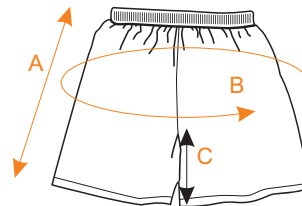

www.echipamentsportiv.eu

TRICOU CU MANECA RAGLAN (scurta sau lunga)

A
B

DIMENSIUNE[cm]	7\8	9\10	11\12	13\14	S	M	L	XL	XXL
bust	78	86	94	102	110	114	118	122	126
lungime spate	53.5	58	62	69	73	75	76.5	78	79.5

- manecile pot fi scurte sau lungi
- guler rotund

fotbal

Sibiu, str. Mitropoliei nr. 10, tel. 0269 224336, fax: 0269 206672

www.echipamentsportiv.eu

SHORT FOTBAL

A
B
C

DIMENSIUNE[cm]	7\8	9\10	11\12	13\14	S	M	L	XL	XXL
lungime	31	35	37	39.5	45	45.5	46	46.5	47
largime - sold	88.5	91.5	93.5	98.5	117.5	119.5	121.5	123.5	125.5
lungime crac interior	9	10.5	11	13.5	17.5	18	18	18.5	18.5